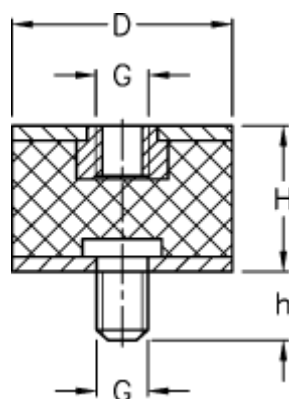

Varenummer: 51201059072610  
Beskrivelse: KLEE Vibrationsdæmper type 2  
20-12-2, M6/M6x18, NR - 57 shore

## Mål

---

D = 20  
G = M6  
h = 18  
H = 12